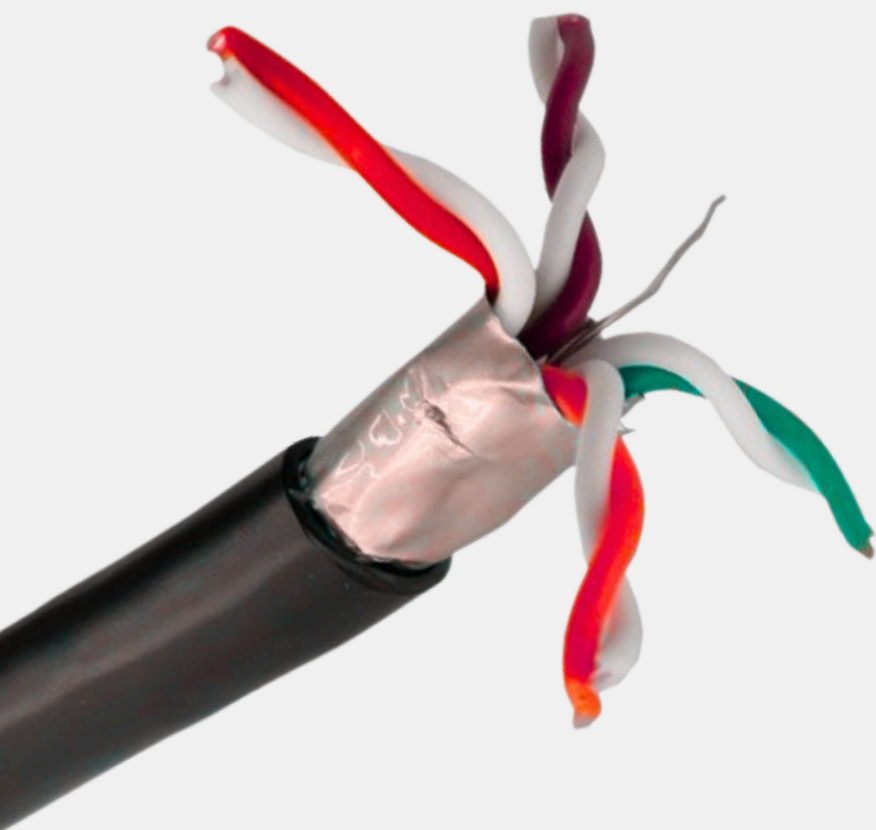

Redes

A InstruFiber Instrumentação e Tecnologia fornece uma Linha de Rede completa, produtos como:

- Conectores de Rede
- Patch Panel
- Cabos HDMI
- Cabos de Rede
- Patch Cord
- Switches
- Conversores